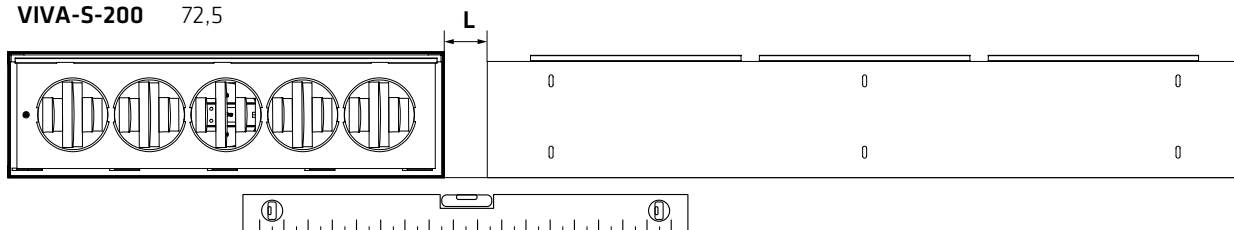

VIVA-S-0

Asennusohje / Montering / Installation / Инструкция по установке

1

	L
VIVA-S-100	54,5
VIVA-S-125	54,5
VIVA-S-160	54,5
VIVA-S-200	72,5

2

3

4