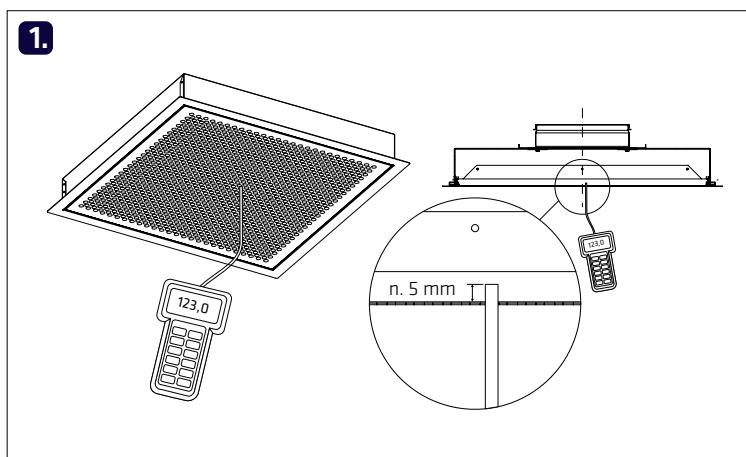

OLOi-HF

Asennusohje / Montering / Installation / Инструкция по установке

Huolto-ohje / Skötsel / Maintenance / Руководство по техническому

Mittausohje / Mätanvisningar / Measuring / Измерение

	k
OLOi-HF	
Ø200	58
Ø250	60
Ø315	95
Ø400	105