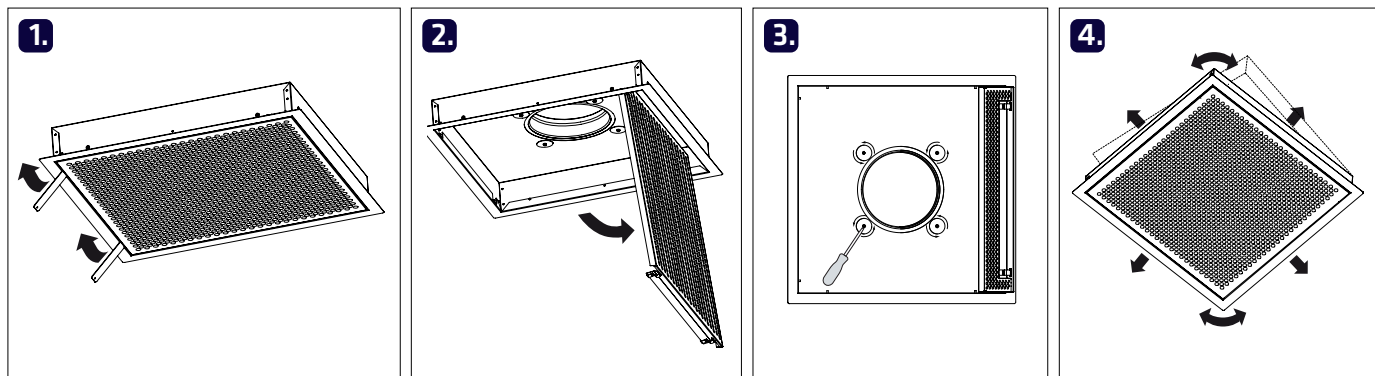

OLOi-HF

Asennusohje / Montering / Installation / Инструкция по установке

Huolto-ohje / Skötsel / Maintenance / Руководство по техническому

Mittausohje / Mätanvisningar / Measuring / Измерение

	k
OLOi-HF	
Ø200	58
Ø250	60
Ø315	95
Ø400	105