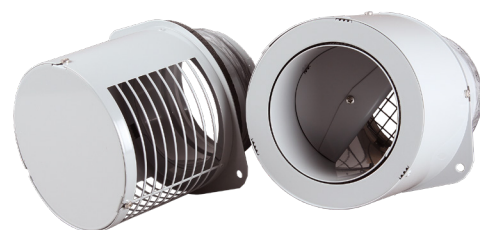

CASA WG 12/16

Inställbara uteluftsdon

Swegon 

CASA WG12/16 - väggmonterade uteluftsdon

Uteluftsdon för intag av friskluft och utblåsning av avluft passar särskilt bra i flervåningshus och medför många fördelar vid planering och realisering av ventilationssystem. Eftersom inga vertikala kanaler behövs sjunker byggkostnaderna och mer byggnadsyta frigörs för boendeanvändning. Uteluftsdonen fungerar även vid låga uteluftstemperaturer. WG12-enheter är Eurofins produktcertifierade och säkerställer funktionalitet under de krävande förhållandena i Finland.

Tack vare utblåsningen genom väggen kan bostadens avlufts kanal bl.a. planeras kortare och placeras friare. Detta sänker byggkostnaderna för hela kanalsystemet och förbättrar också energieffektiviteten. Eftersom inga vertikala kanaler behövs frigörs också mer byggnadsyta för boendeanvändning.

Uteluftsdonen CASA WG12/16 är utvecklade för att fungera tillsammans med CASA Smart ventilationsaggregat. De kan anpassas efter olika förhållanden och de fungerar även vid låga uteluftstemperaturer.

Innefattar väggmonterade enheter för friskluft och utblåsning

WGI 12 är en separat frisklufts enhet för 125 mm ventilationskanal. WGO 12 är en utblåsnings enhet för 125 mm ventilationskanal. Båda enheterna ingår alltid i en WG12-leverans.

Tack vare reduceringsdelen som levereras som standard till utblåsnings enheten uppnås utblåsnings hastigheten 5 m/s i två steg även vid mindre luftmängder.