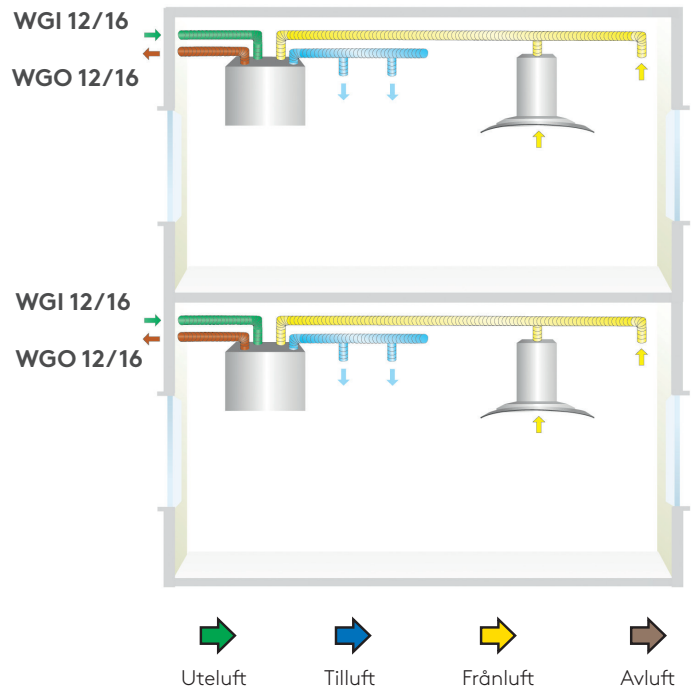

WG12

På utelufts donet är fästflänsens diameter 175 mm. Rekommenderad hålstorlek för hela elementet är maximalt 161 mm (t.ex. 125 mm + 13 mm + 13 mm för ventilationsrör och isoleringar, sammanlagd tjocklek 151 mm).

WG16

På utelufts donet är fästflänsens diameter 230 mm. Rekommenderad hålstorlek för hela elementet är maximalt 210 mm.

- 1 Maximera en bra uteluft utan lukter från utblåsningsluft
- 2 Fryser inte > tryckförhållandena håller sig alltid på en bra nivå
- 3 Billigaste byggsättet för ventilation i flerbostadshus
- 4 Inga vertikala kanaler behövs > flera kvadrat till försäljning!
- 5 Det behövs inga brandspärrar eftersom ventilationen som helhet finns i en bostad
- 6 Minsta tryckförlust vid utblåsnings hastigheten 5 m/s

För montering separat eller sida vid sida

Mått WG12

Vikt

WGI 12:	0,8 kg
WGO 12:	2,0 kg

Mått WG16

Vikt

WGI 16: 1,3 kg
WGO 16: 3,0 kg

Färger