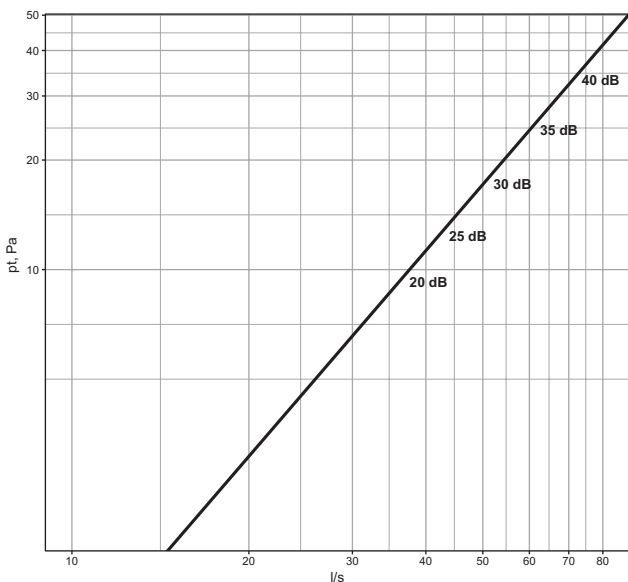

Tekniska data

WG 12

Tryckfall och ljuddata (WGI 12)