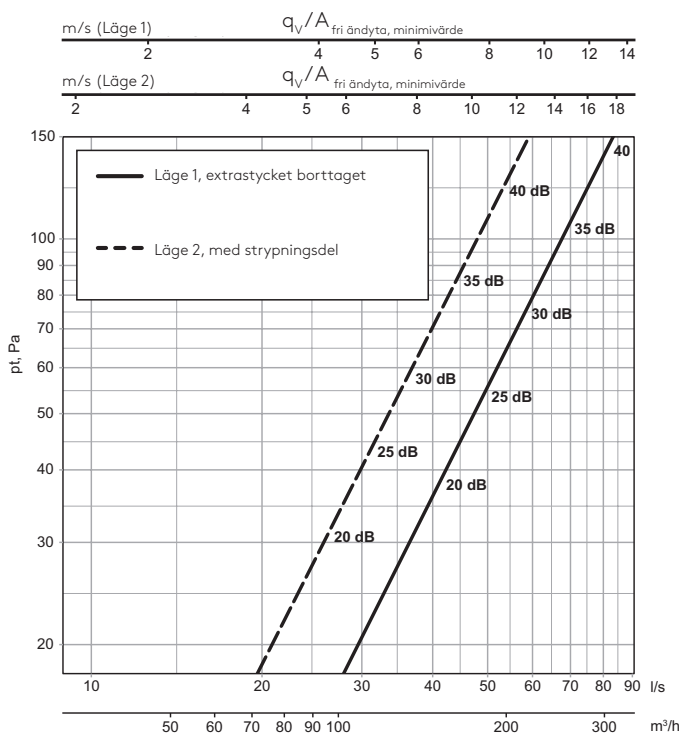

Tekniska data

WG 12

Tryckfall och ljuddata (WGI 12)

WG 16

Tryckfall och ljuddata (WGI 16)

Tryckfall, utblåsningshastighet och ljuddata (WGO 12)

Tryckfall, utblåsningshastighet och ljuddata (WGO 16)

Produktkoder och tillbehör