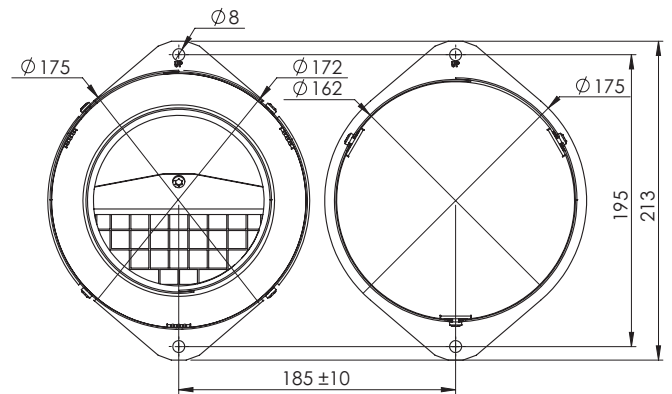

WG12

På utelufts donet är fästflänsens diameter 175 mm. Rekommenderad hålstorlek för hela elementet är maximalt 161 mm (t.ex. 125 mm + 13 mm + 13 mm för ventilationsrör och isoleringar, sammanlagd tjocklek 151 mm).

WG16

På utelufts donet är fästflänsens diameter 230 mm. Rekommenderad hålstorlek för hela elementet är maximalt 210 mm.

- 1 Maximera en bra uteluft utan lukter från utblåsningsluft
- 2 Fryser inte > tryckförhållandena håller sig alltid på en bra nivå
- 3 Billigaste byggsättet för ventilation i flerbostadshus
- 4 Inga vertikala kanaler behövs > flera kvadrat till försäljning!
- 5 Det behövs inga brandspärrar eftersom ventilationen som helhet finns i en bostad
- 6 Minsta tryckförlust vid utblåsnings hastigheten 5 m/s

För montering separat eller sida vid sida

Mått WG12

Vikt

WGI 12:	0,8 kg
WGO 12:	2,0 kg

Mått WG16

Vikt

WGI 16: 1,3 kg
WGO 16: 3,0 kg

Färger