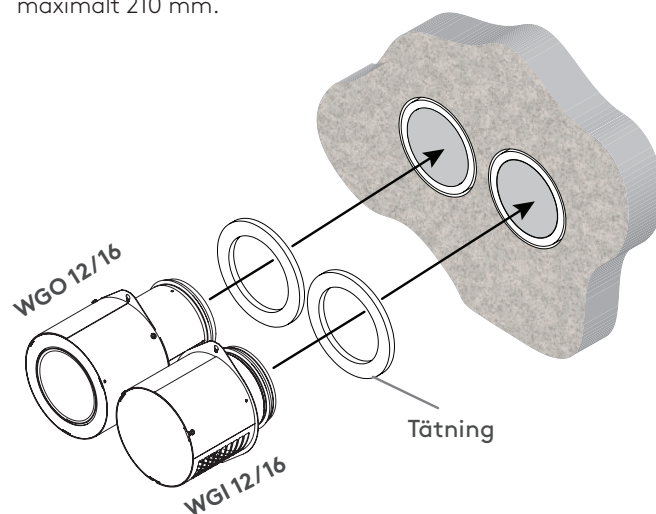

WG12

På utelufts donet är fästflänsens diameter 175 mm. Rekommenderad hålstorlek för hela elementet är maximalt 161 mm (t.ex. 125 mm + 13 mm + 13 mm för ventilationsrör och isoleringar, sammanlagd tjocklek 151 mm).

WG16

På utelufts donet är fästflänsens diameter 230 mm. Rekommenderad hålstorlek för hela elementet är maximalt 210 mm.

- 1 Maximera en bra uteluft utan lukter från utblåsningsluft
- 2 Fryser inte > tryckförhållandena håller sig alltid på en bra nivå
- 3 Billigaste byggsättet för ventilation i flerbostadshus
- 4 Inga vertikala kanaler behövs > flera kvadrat till försäljning!
- 5 Det behövs inga brandspärrar eftersom ventilationen som helhet finns i en bostad
- 6 Minsta tryckförlust vid utblåsnings hastigheten 5 m/s