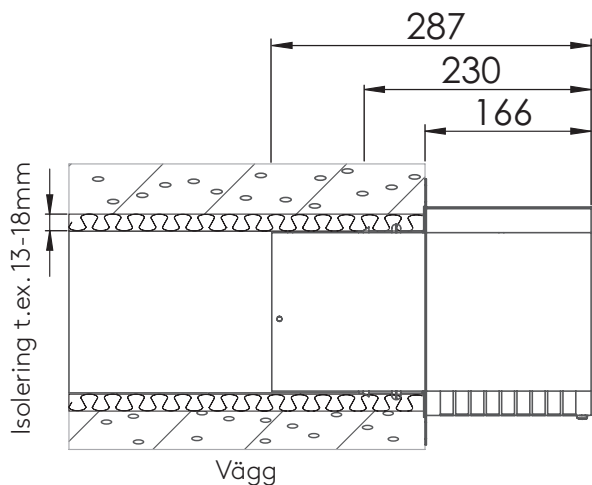

WG16

På utelufts donet är fästflänsens diameter 230 mm. Rekommenderad hålstorlek för hela elementet är maximalt 210 mm.

- 1 Maximera en bra uteluft utan lukter från utblåsningsluft
- 2 Fryser inte > tryckförhållandena håller sig alltid på en bra nivå
- 3 Billigaste byggsättet för ventilation i flerbostadshus
- 4 Inga vertikala kanaler behövs > flera kvadrat till försäljning!
- 5 Det behövs inga brandspärrar eftersom ventilationen som helhet finns i en bostad
- 6 Minsta tryckförlust vid utblåsnings hastigheten 5 m/s

För montering separat eller sida vid sida

Mått WG12

Vikt

WGI 12:	0,8 kg
WGO 12:	2,0 kg

Mått WG16

Vikt

WGI 16: 1,3 kg
WGO 16: 3,0 kg

Färger