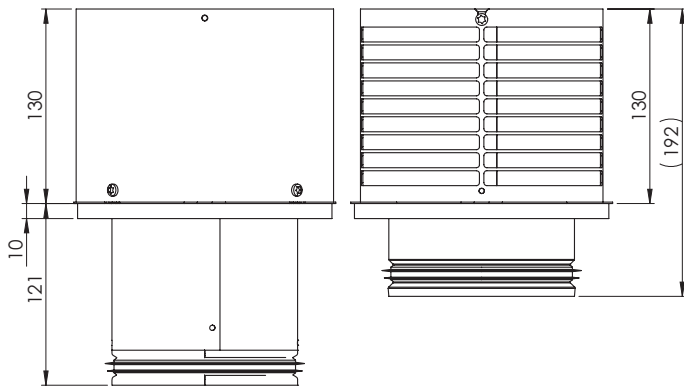

Mått WG12

Vikt

WGI 12:	0,8 kg
WGO 12:	2,0 kg