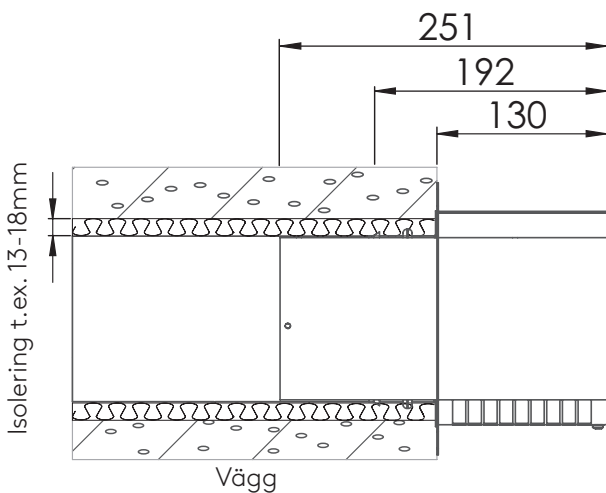

Mått WG12

Vikt

WGI 12:	0,8 kg
WGO 12:	2,0 kg