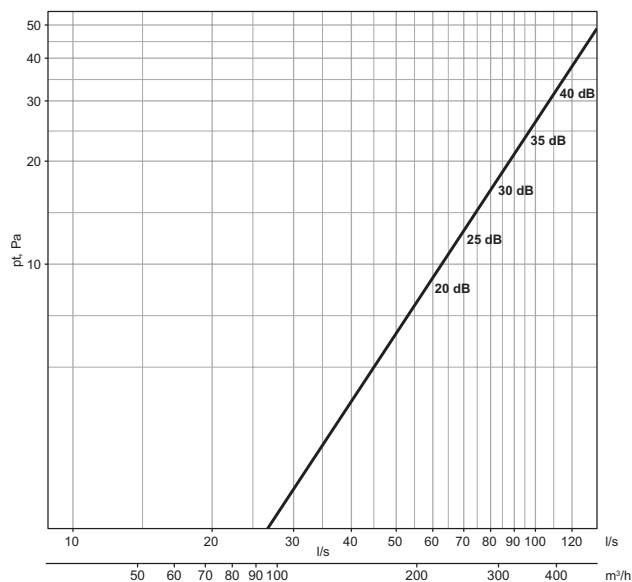

WG 16

Tryckfall och ljuddata (WGI 16)