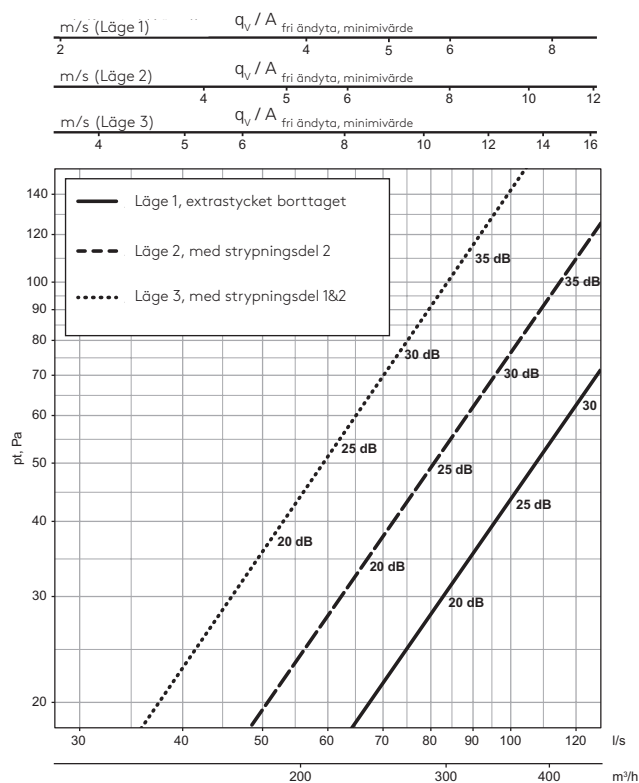

Tekniska data

WG 12

Tryckfall och ljuddata (WGI 12)

WG 16

Tryckfall och ljuddata (WGI 16)

Tryckfall, utblåsningshastighet och ljuddata (WGO 12)

Tryckfall, utblåsningshastighet och ljuddata (WGO 16)

Produktkoder och tillbehör