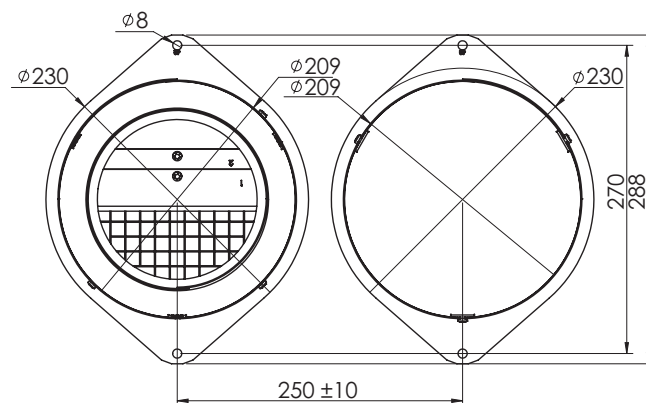

WG12

På utelufts donet är fästflänsens diameter 175 mm. Rekommenderad hålstorlek för hela elementet är maximalt 161 mm (t.ex. 125 mm + 13 mm + 13 mm för ventilationsrör och isoleringar, sammanlagd tjocklek 151 mm).

WG16

På utelufts donet är fästflänsens diameter 230 mm. Rekommenderad hålstorlek för hela elementet är maximalt 210 mm.

- 1 Maximera en bra uteluft utan lukter från utblåsningsluft
- 2 Fryser inte > tryckförhållandena håller sig alltid på en bra nivå
- 3 Billigaste byggsättet för ventilation i flerbostadshus
- 4 Inga vertikala kanaler behövs > flera kvadrat till försäljning!
- 5 Det behövs inga brandspärrar eftersom ventilationen som helhet finns i en bostad
- 6 Minsta tryckförlust vid utblåsnings hastigheten 5 m/s

För montering separat eller sida vid sida

Mått WG12

Vikt

WGI 12:	0,8 kg
WGO 12:	2,0 kg

Mått WG16

Vikt

WGI 16: 1,3 kg
WGO 16: 3,0 kg

Färger