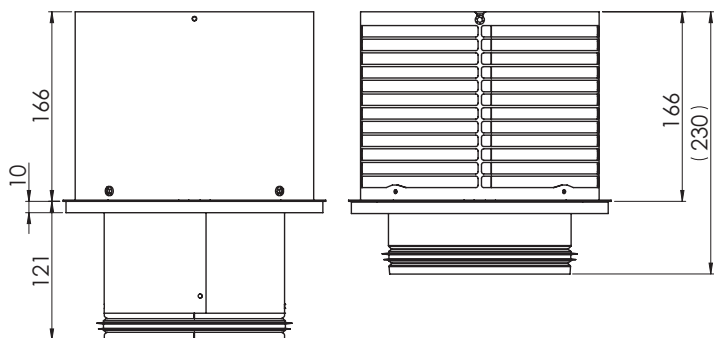

För montering separat eller sida vid sida

Mått WG12

Vikt

WGI 12:	0,8 kg
WGO 12:	2,0 kg

Mått WG16

Vikt

WGI 16: 1,3 kg
WGO 16: 3,0 kg

Färger