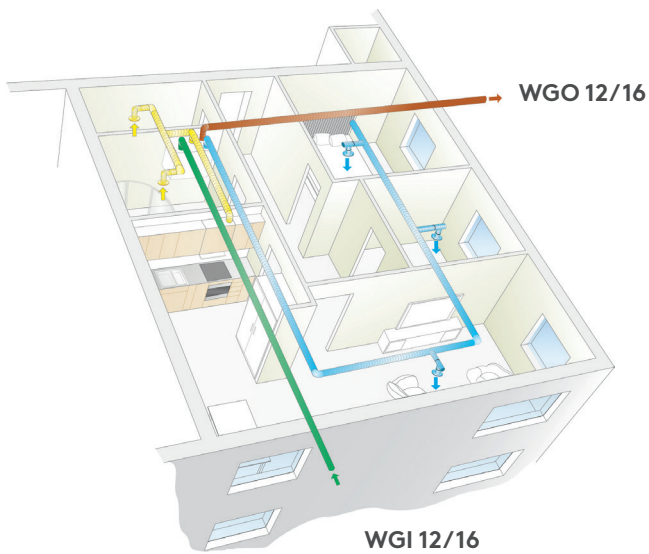

WG12

På utelufts donet är fästflänsens diameter 175 mm. Rekommenderad hålstorlek för hela elementet är maximalt 161 mm (t.ex. 125 mm + 13 mm + 13 mm för ventilationsrör och isoleringar, sammanlagd tjocklek 151 mm).

WG16

På utelufts donet är fästflänsens diameter 230 mm. Rekommenderad hålstorlek för hela elementet är maximalt 210 mm.

- 1 Maximera en bra uteluft utan lukter från utblåsningsluft
- 2 Fryser inte > tryckförhållandena håller sig alltid på en bra nivå
- 3 Billigaste byggsättet för ventilation i flerbostadshus
- 4 Inga vertikala kanaler behövs > flera kvadrat till försäljning!
- 5 Det behövs inga brandspärrar eftersom ventilationen som helhet finns i en bostad
- 6 Minsta tryckförlust vid utblåsnings hastigheten 5 m/s

För montering separat eller sida vid sida

Mått WG12

Vikt

WGI 12:	0,8 kg
WGO 12:	2,0 kg

Mått WG16

Vikt

WGI 16: 1,3 kg
WGO 16: 3,0 kg

Färger