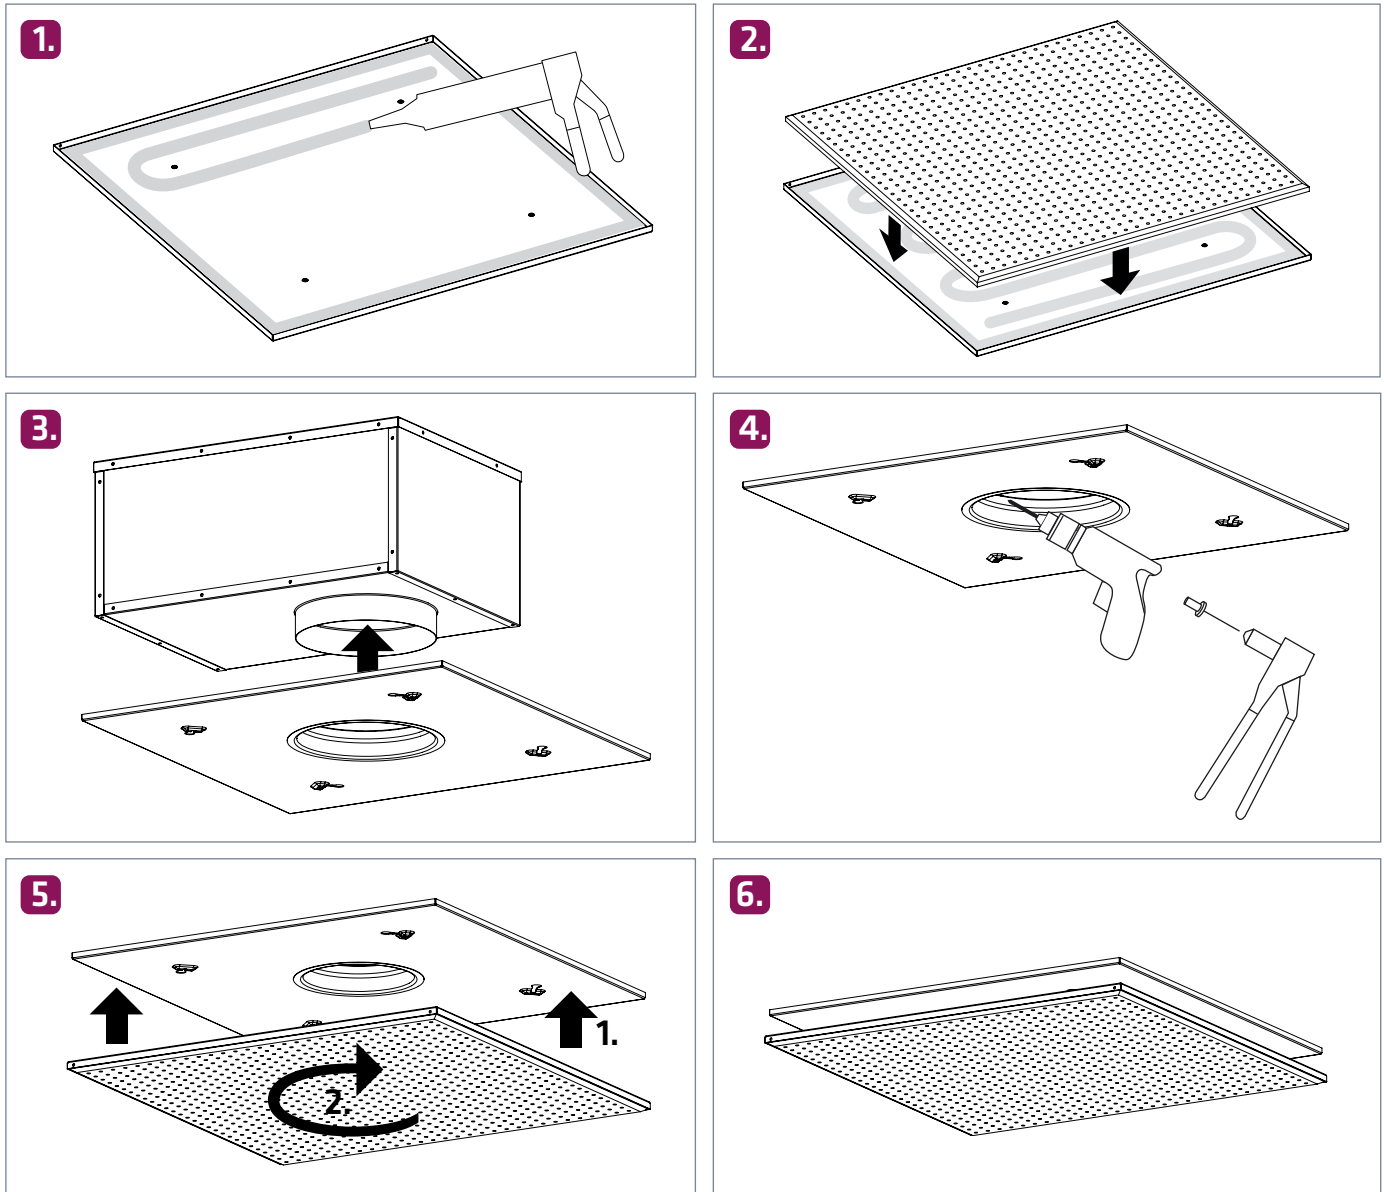

HALO-X

Asennusohje

Montering / Installation / Инструкция по установке

Hajotuskuvion suuntaus

Spridningsmönster / Adjustment of the throw pattern

	3-suuntaan	2-suuntaan	1-suuntaan
Ø	270°	180°	90°
125	102 mm	204 mm	308 mm
160	130 mm	259 mm	389 mm
200	161 mm	322 mm	483 mm
250	200 mm	400 mm	600 mm
315	252 mm	503 mm	754 mm