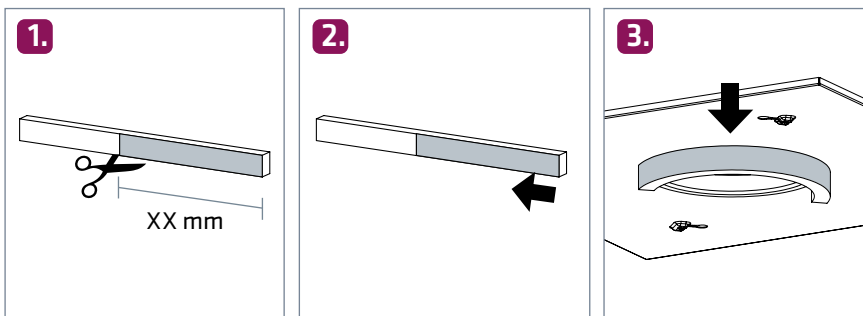

HALO-X

Asennusohje

Montering / Installation / Инструкция по установке

Hajotuskuvion suuntaus

Spridningsmönster / Adjustment of the throw pattern

	3-suuntaan	2-suuntaan	1-suuntaan
Ø	270°	180°	90°
125	102 mm	204 mm	308 mm
160	130 mm	259 mm	389 mm
200	161 mm	322 mm	483 mm
250	200 mm	400 mm	600 mm
315	252 mm	503 mm	754 mm