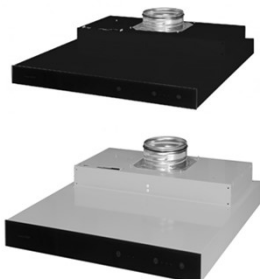

Digestory CASA Samba

Inštalácia: stenová

PSAVM5	Samba Smart biely/čierne sklo 500 mm	670,71 EUR
PSAVM6	Samba Smart biely/čierne sklo 600 mm	670,71 EUR
PSAMM5	Samba Smart čierny/čierne sklo 500 mm	739,06 EUR
PSAMM6	Samba Smart čierny/čierne sklo 600 mm	739,06 EUR
PSAHM5	Samba Smart strieborný/čierne sklo 500 mm	739,06 EUR
PSAHM6	Samba Smart strieborný/čierne sklo 600 mm	739,06 EUR
ITFC	AC transformátor striedavého prúdu (ILVA)	205,53 EUR
632039	Safera kontrolná jednotka 3-fázová FI model	343,53 EUR
632037	Safera kontrolná jednotka 1-fázová FI model	343,53 EUR
632040	Safera kontrolná jednotka 3-fázová perilex SE model	343,53 EUR
632038	Safera kontrolná jednotka 1-fázová 25A SE/NO model	343,53 EUR
SA1	Safera monitor úniku vody	105,65 EUR
Power24V20W	SET / zdroj energie pre externé komponenty	56,12 EUR