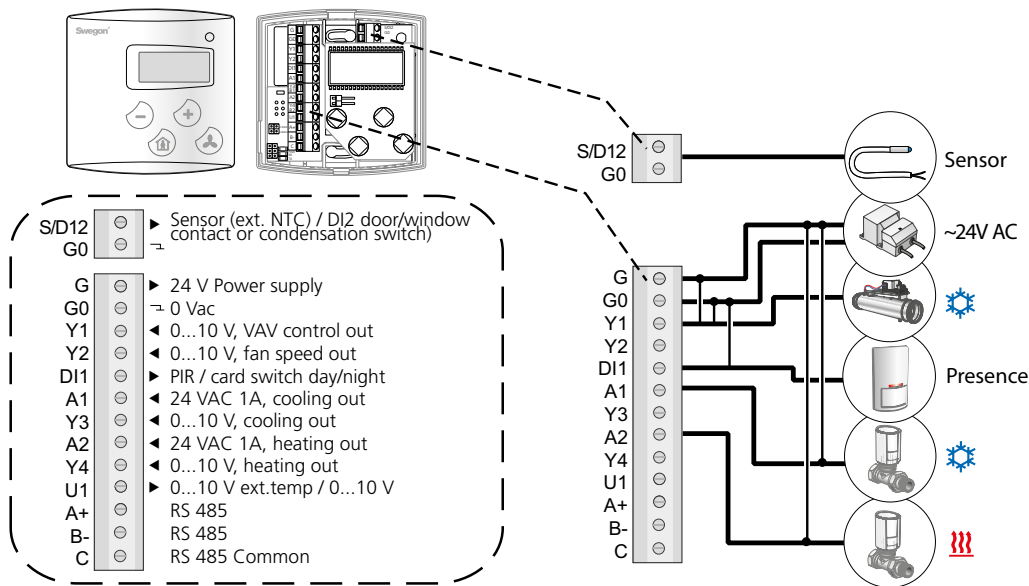

LUNA RCa

Wiring / Inkoppling

20220926
Art. 942428077

Wiring for/Inkoppling för:
LUNA RCa TEMP-MB
LUNA RCa CO2-TEMP-MB